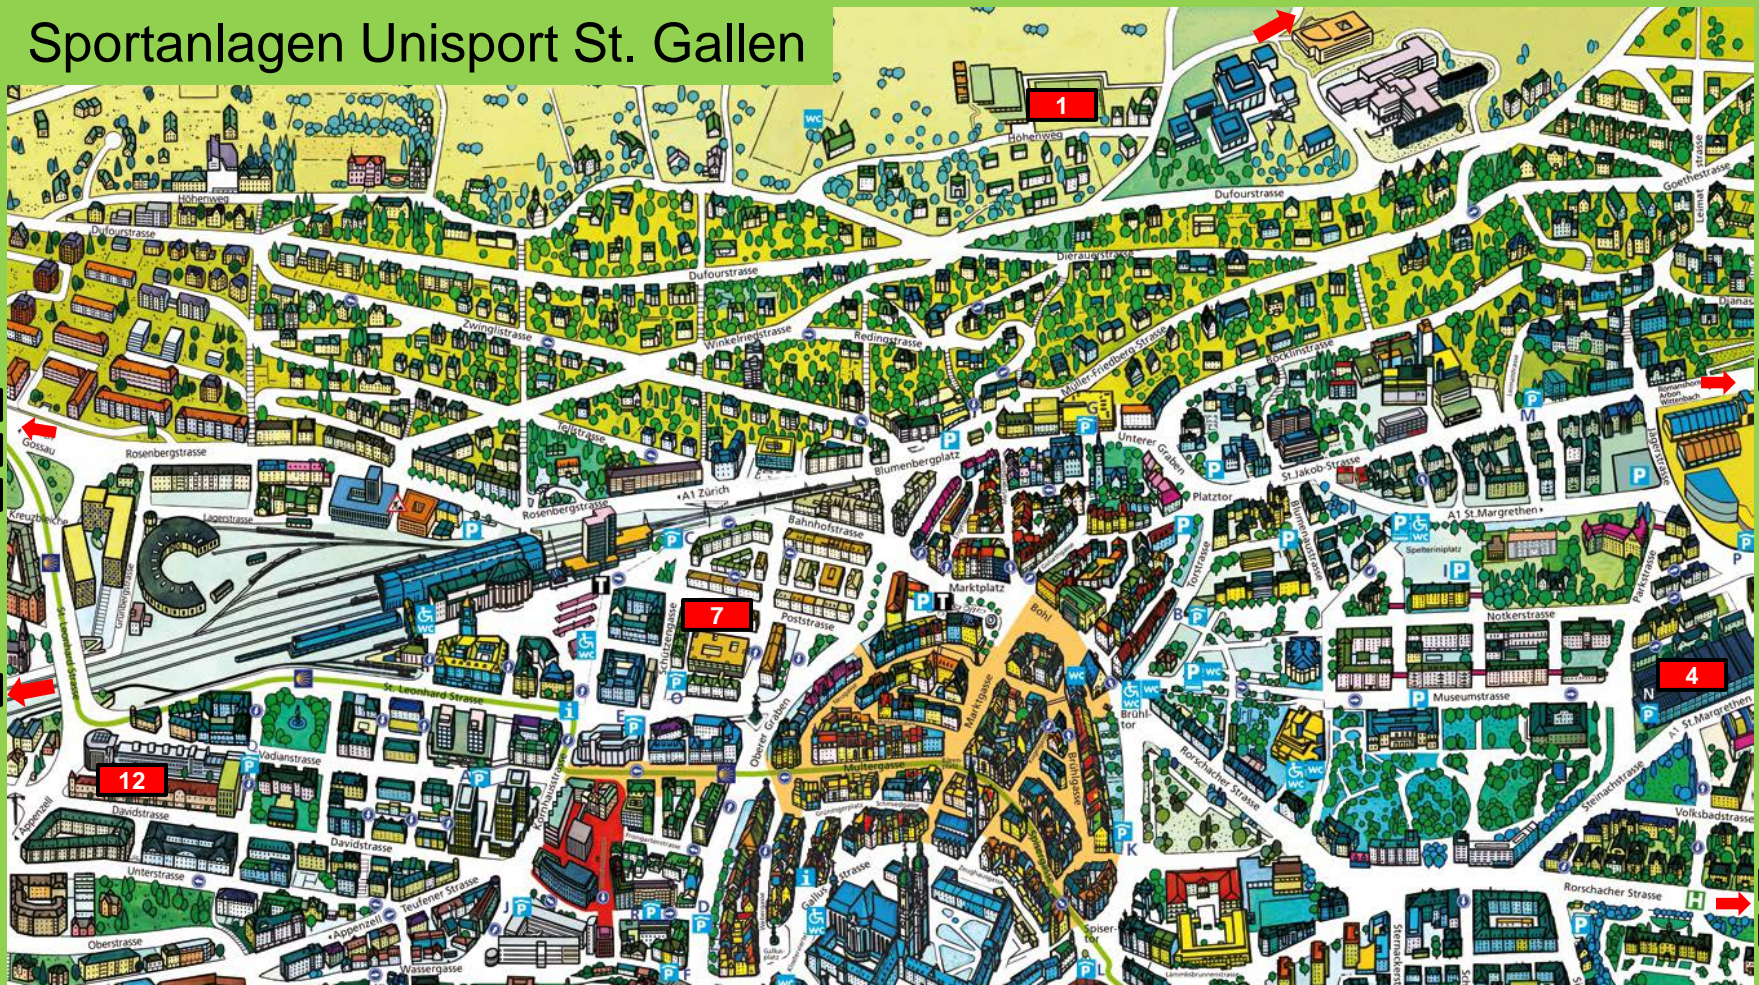

Sportanlagen Unisport St. Gallen

- 1** Sporthalle / Kunstrasenplatz Universität St. Gallen
- 4** Athletik Zentrum St. Gallen, Parkstrasse 2
- 7** Bewegungsraum Kerstin Frick, Merkurstrasse 2

- 2** Richtung TH Rotmonten, von Uni 10min zu Fuss
- 3** Richtung TC Wittenbach, Postauto ab HB, Haltestelle Schwimmbad
- 5** Richtung Schwimmbad Blumenwies, Bus Nr. 9 ab Uni, Nr. 7 ab Marktplatz
- 6** Richtung Sportcenter Ost, Bus Nr. 11, Haltestelle Remishueb
- 8** Richtung Eisfeld Lerchenfeld, Bus Nr. 1/4, Haltestelle Lerchenfeld
- 9** Richtung TC Schiltacker, Postauto ab HB, Haltestelle St. Gallen Spisegg
- 10** Richtung Reitstall Ahorn, Postauto ab HB, Haltestelle St. Gallen Spisegg
- 11** Richtung China Wushu Institut, Letzistrasse 21, S1/5, Bahnhof Winkeln